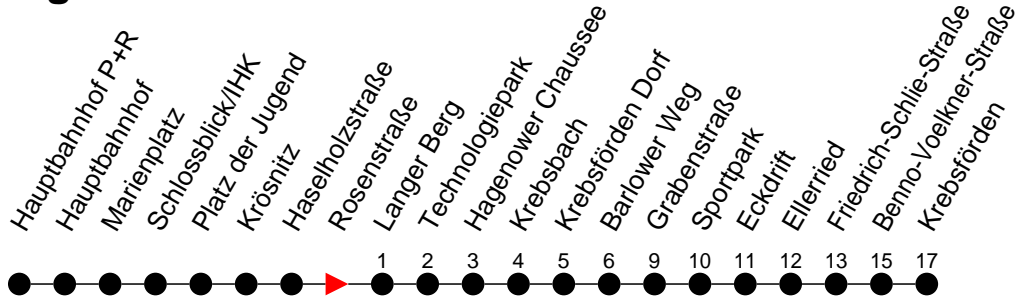

Richtung: Krebsförden

Haltestellen
Fahrzeit in Min.

Montag bis Freitag

Std.	Minuten
3	
4	
5	35 55
6	18 33 48
7	03 18 33 48
8	03 33
9	02 32
10	02 32
11	02 32
12	02 32
13	03 18 33 48
14	03 18 33 48
15	03 18 33 48
16	03 18 33 48
17	03 18 33 48
18	03 24 48
19	18 43
20	21 41
21	21
22	21 41
23	41
0	
1	
2	
3	