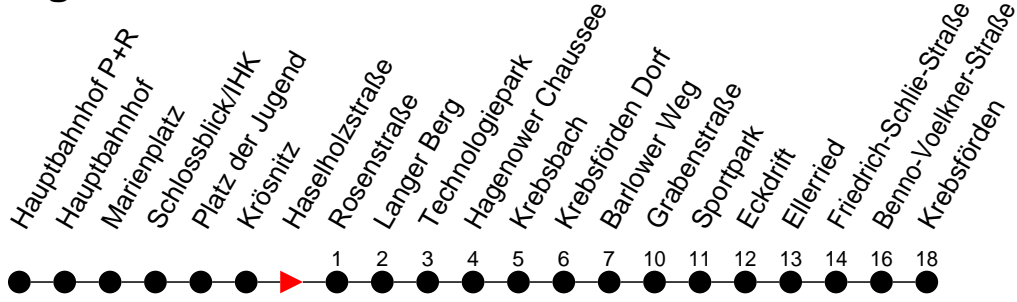

Richtung: Krebsförden

Haltestellen
Fahrzeit in Min.

Montag bis Freitag

Std.	Minuten
3	
4	
5	34 54
6	17 32 47
7	02 17 32 47
8	02 32
9	01 31
10	01 31
11	01 31
12	01 31
13	02 17 32 47
14	02 17 32 47
15	02 17 32 47
16	02 17 32 47
17	02 17 32 47
18	02 16 46
19	23 43
20	20 40
21	20
22	20 40
23	40
0	
1	
2	
3	