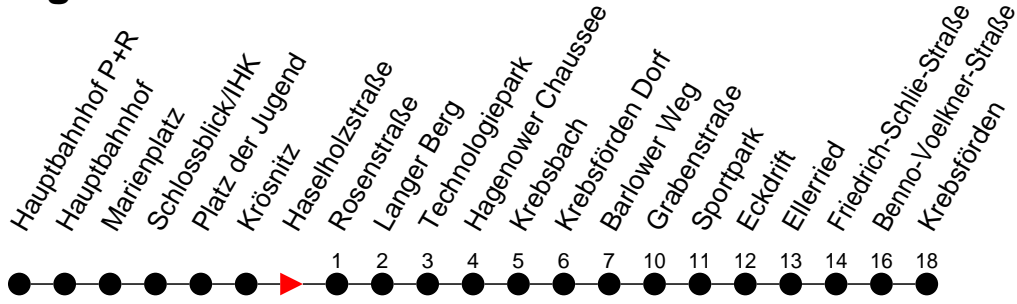

Richtung: Krebsförden

Haltestellen
Fahrzeit in Min.

Montag bis Freitag

Std.	Minuten
3	
4	
5	34 54
6	17 32 47
7	02 17 32 47
8	02 32
9	01 31
10	01 31
11	01 31
12	01 31
13	02 17 32 47
14	02 17 32 47
15	02 17 32 47
16	02 17 32 47
17	02 17 32 47
18	02 23 47
19	17 42
20	20 40
21	20
22	20 40
23	40
0	
1	
2	
3	