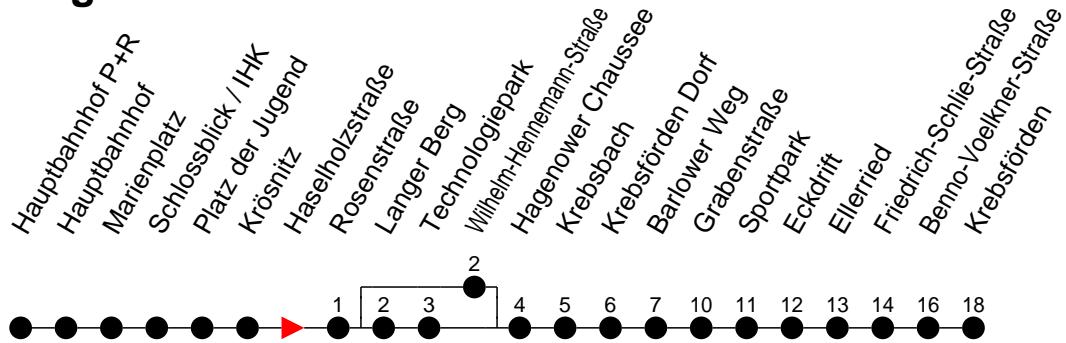

Richtung: Krebsförden

Montag bis Freitag (NICHT am 24. und 31. Dezember)

Std.	Minuten
3	
4	
5	34 ^H 53 ^L
6	16 ^L 31 ^L 46 ^L
7	01 ^L 16 ^L 31 ^L 46 ^L
8	01 ^L 31 ^L
9	00 ^L 32 ^H
10	00 ^L 32 ^H
11	00 ^L 32 ^H
12	00 ^L 32 ^H
13	01 ^L 16 ^H 31 ^L 46 ^H
14	01 ^L 16 ^H 31 ^L 46 ^H
15	01 ^L 16 ^H 31 ^L 46 ^H
16	01 ^L 16 ^H 31 ^L 46 ^H
17	01 ^L 16 ^H 31 ^L 46 ^H
18	01 ^L 22 ^H 46 ^L
19	16 ^L 42 ^L
20	20 ^L 40 ^L
21	20 ^L
22	20 ^L 40 ^L
23	40 ^H
0	
1	
2	
3	

- 6** - verkehrt nur in der Silvesternacht
- 6** - verkehrt NICHT am 31. Dezember
- H** - fährt über Wilhem-Hennemann-Straße
- L** - fährt über Langer Berg