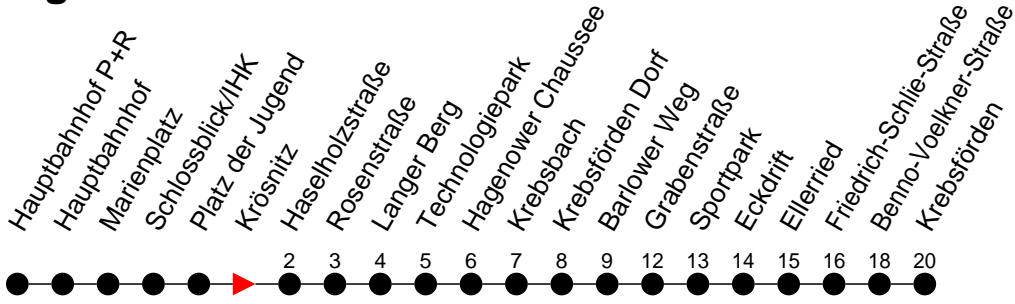

Richtung: Krebsförden

Haltestellen  
Fahrzeit in Min.

Montag bis Freitag

Std.	Minuten
3	
4	
5	33 53
6	16 31 46
7	01 16 31 46
8	01 31
9	00 30
10	00 30
11	00 30
12	00 30
13	01 16 31 46
14	01 16 31 46
15	01 16 31 46
16	01 16 31 46
17	01 16 31 46
18	01 15 45
19	22 42
20	19 39
21	19
22	19 39
23	39
0	
1	
2	
3	

Samstag

Std.	Minuten
3	
4	
5	38
6	53
7	23 53
8	23 53
9	24 54
10	24 54
11	24 54
12	24 54
13	24 54
14	24 54
15	24 54
16	24 54
17	24 54
18	24
19	23
20	19
21	19
22	19 39
23	39
0	
1	
2	
3	

Sonn- und Feiertag