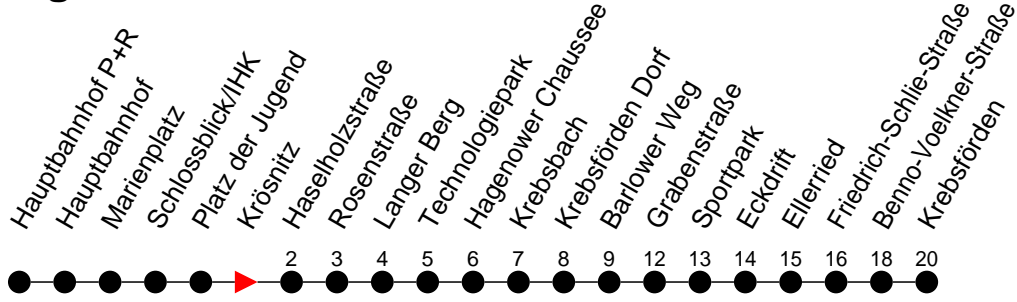

Richtung: Krebsförden

Haltestellen
Fahrzeit in Min.

Montag bis Freitag

Std.	Minuten
3	
4	
5	33 53
6	16 31 46
7	01 16 31 46
8	01 31
9	00 30
10	00 30
11	00 30
12	00 30
13	01 16 31 46
14	01 16 31 46
15	01 16 31 46
16	01 16 31 46
17	01 16 31 46
18	01 22 46
19	16 41
20	19 39
21	19
22	19 39
23	39
0	
1	
2	
3	

Samstag

Std.	Minuten
3	
4	
5	38
6	53
7	23 53
8	23 53
9	24 54
10	24 54
11	24 54
12	24 54
13	24 54
14	24 54
15	24 54
16	24 54
17	24 54
18	24
19	23
20	19
21	19
22	19 39
23	39
0	
1	
2	
3	

Sonn- und Feiertag