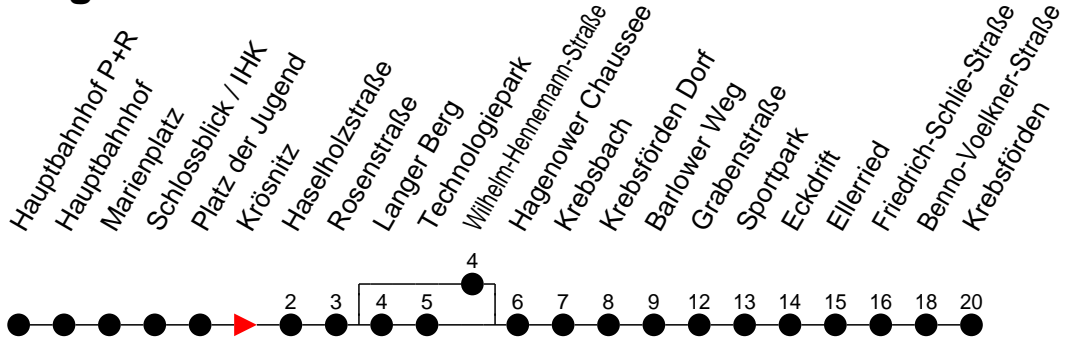

Richtung: Krebsförden

Haltestellen
Fahrzeit in Min.

Montag bis Freitag (NICHT am 24. und 31. Dezember)

Std.	Minuten
3	
4	
5	33 ^H 52 ^L
6	15 ^L 30 ^L 45 ^L
7	00 ^L 15 ^L 30 ^L 45 ^L
8	00 ^L 30 ^L 59 ^L
9	31 ^H 59 ^L
10	31 ^H 59 ^L
11	31 ^H 59 ^L
12	31 ^H
13	00 ^L 15 ^H 30 ^L 45 ^H
14	00 ^L 15 ^H 30 ^L 45 ^H
15	00 ^L 15 ^H 30 ^L 45 ^H
16	00 ^L 15 ^H 30 ^L 45 ^H
17	00 ^L 15 ^H 30 ^L 45 ^H
18	00 ^L 21 ^H 45 ^L
19	15 ^L 41 ^L
20	19 ^L 39 ^L
21	19 ^L
22	19 ^L 39 ^L
23	39 ^H
0	
1	
2	
3	

- 6** - verkehrt nur in der Silvesternacht
- 6̂** - verkehrt NICHT am 31. Dezember
- H** - fährt über Wilhem-Hennemann-Straße
- L** - fährt über Langer Berg