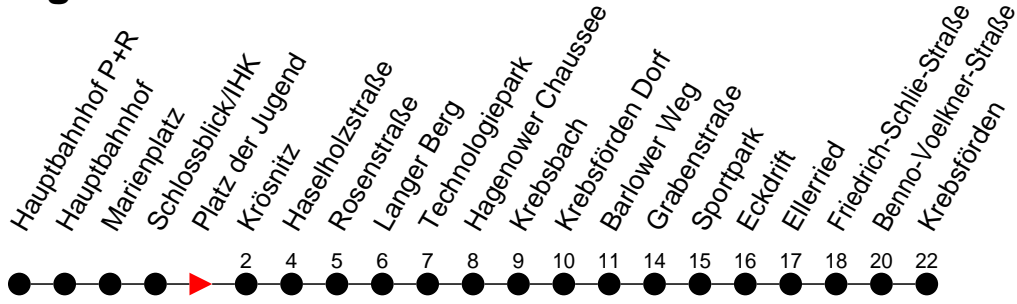

## Richtung: Krebsförden

Haltestellen  
Fahrzeit in Min.