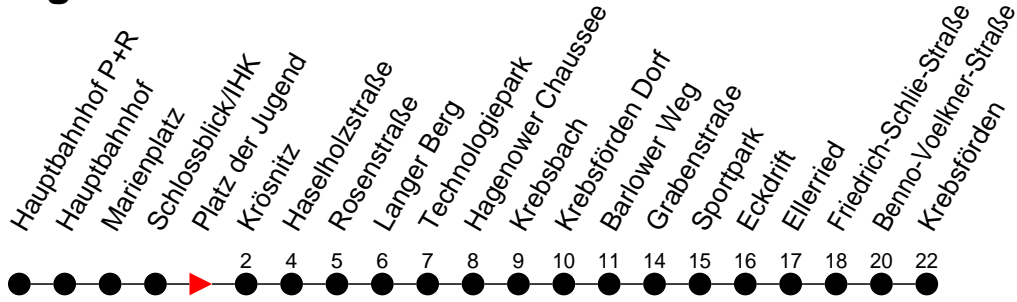

Richtung: Krebsförden

 Haltestellen
 Fahrzeit in Min.

Montag bis Freitag

Std.	Minuten
3	
4	
5	31 51
6	13 28 43 58
7	13 28 43 58
8	28 58
9	28 58
10	28 58
11	28 58
12	28 58
13	13 28 43 58
14	13 28 43 58
15	13 28 43 58
16	13 28 43 58
17	13 28 43 58
18	20 44
19	14 39
20	17 37
21	17
22	17 37
23	37
0	
1	
2	
3	