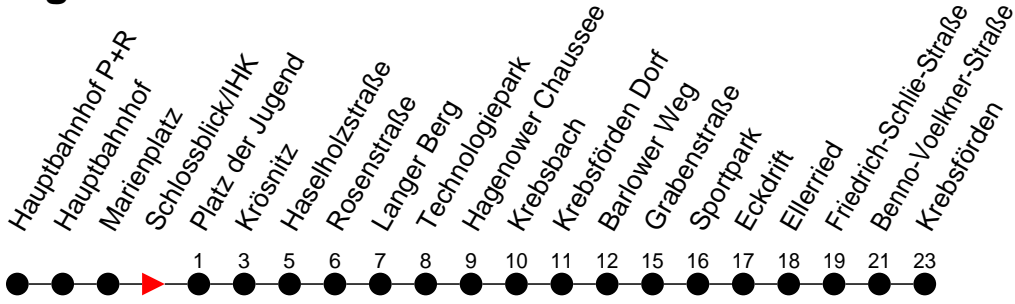

Richtung: Krebsförden

Haltestellen
Fahrzeit in Min.

Montag bis Freitag

Std.	Minuten
3	
4	
5	29 49
6	11 26 41 56
7	11 26 41 56
8	26 56
9	26 56
10	26 56
11	26 56
12	26 56
13	11 26 41 56
14	11 26 41 56
15	11 26 41 56
16	11 26 41 56
17	11 26 41 56
18	11 41
19	18 38
20	15 35
21	15
22	15 35
23	35
0	
1	
2	
3	