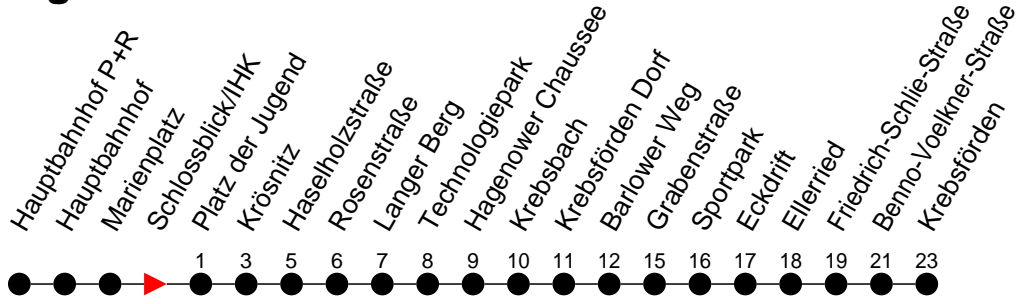

Richtung: Krebsförden

Haltestellen  
Fahrzeit in Min.

Montag bis Freitag

Std.	Minuten
3	
4	
5	29 49
6	11 26 41 56
7	11 26 41 56
8	26 56
9	26 56
10	26 56
11	26 56
12	26 56
13	11 26 41 56
14	11 26 41 56
15	11 26 41 56
16	11 26 41 56
17	11 26 41 56
18	18 42
19	12 37
20	15 35
21	15
22	15 35
23	35
0	
1	
2	
3	