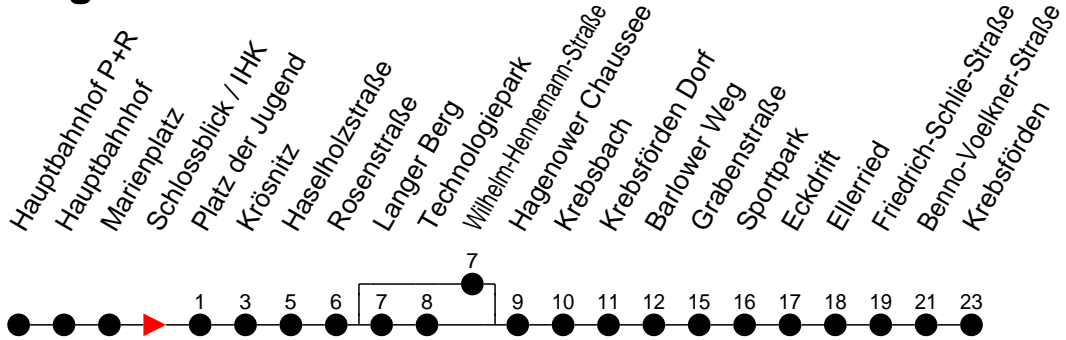

Richtung: Krebsförden

Haltestellen
Fahrzeit in Min.

Montag bis Freitag		Samstag		Sonn- und Feiertag	
Std.	Minuten	Std.	Minuten	Std.	Minuten
3		3		3	
4		4		4	
5	29 ^H 49 ^L	5	35 ^H	5	
6	11 ^L 26 ^L 41 ^L 56 ^L	6	49 ^L	6	
7	11 ^L 26 ^L 41 ^L 56 ^L	7	19 ^L 49 ^L	7	19 ^L
8	26 ^L 56 ^L	8	19 ^L 49 ^L	8	19 ^L
9	26 ^L 56 ^L	9	20 ^L 50 ^L	9	08 ^L
10	26 ^L 56 ^L	10	20 ^L 50 ^L	10	20 ^L
11	26 ^L 56 ^L	11	20 ^L 50 ^L	11	20 ^L
12	26 ^L 56 ^L	12	20 ^L 50 ^L	12	20 ^L
13	11 ^H 26 ^L 41 ^H 56 ^L	13	20 ^L 50 ^L	13	20 ^L
14	11 ^H 26 ^L 41 ^H 56 ^L	14	20 ^L 50 ^L	14	20 ^L
15	11 ^H 26 ^L 41 ^H 56 ^L	15	20 ^L 50 ^L	15	20 ^L
16	11 ^H 26 ^L 41 ^H 56 ^L	16	20 ^L 50 ^L	16	20 ^L
17	11 ^H 26 ^L 41 ^H 56 ^L	17	20 ^L 50 ^L	17	20 ^L
18	18 ^H 42 ^L	18	20 ^L	18	20 ^L
19	12 ^L 37 ^L	19	19 ^L	19	19 ^L
20	15 ^L 35 ^L	20	15 ^L	20	15 ^L
21	15 ^L	21	15 ^L	21	15 ^L
22	15 ^L 35 ^L	22	15 ^L 35 ^L	22	15 ^L 35 ^L 35 ^L 35 ^L
23	35 ^H	23	35 ^H	23	35 ^H
0		0		0	56 ^L
1		1		1	36 ^L
2		2		2	16 ^L 56 ^L
3		3		3	36 ^L

- ◇ - verkehrt NICHT am 31. Dezember
- ◆ - verkehrt nur am 31. Dezember
- Ⓜ - fährt über Wilhem-Hennemann-Straße
- Ⓛ - fährt über Langer Berg