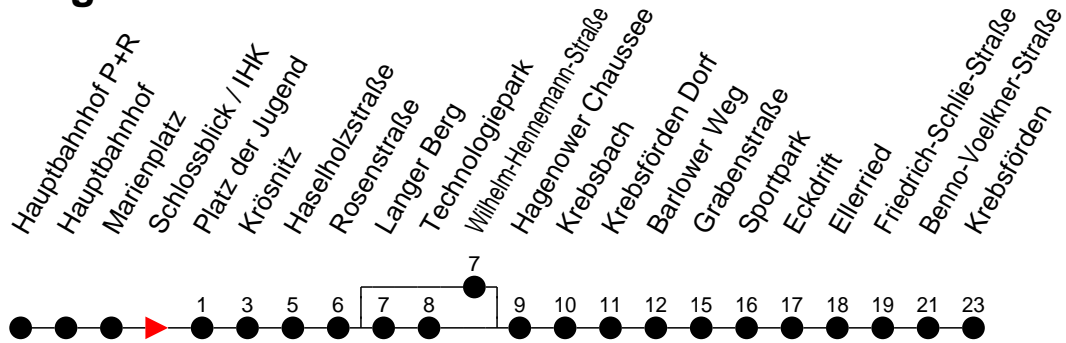

Richtung: Krebsförden

Haltestellen
Fahrzeit in Min.

Montag bis Freitag (NICHT am 24. und 31. Dezember)

Std.	Minuten
3	
4	
5	29 ^H 48 ^L
6	10 ^L 25 ^L 40 ^L 55 ^L
7	10 ^L 25 ^L 40 ^L 55 ^L
8	25 ^L 55 ^L
9	27 ^H 55 ^L
10	27 ^H 55 ^L
11	27 ^H 55 ^L
12	27 ^H 55 ^L
13	10 ^H 25 ^L 40 ^H 55 ^L
14	10 ^H 25 ^L 40 ^H 55 ^L
15	10 ^H 25 ^L 40 ^H 55 ^L
16	10 ^H 25 ^L 40 ^H 55 ^L
17	10 ^H 25 ^L 40 ^H 55 ^L
18	17 ^H 41 ^L
19	11 ^L 37 ^L
20	15 ^L 35 ^L
21	15 ^L
22	15 ^L 35 ^L
23	35 ^H
0	
1	
2	
3	

- 6** - verkehrt nur in der Silvesternacht
6 - verkehrt NICHT am 31. Dezember
H - fährt über Wilhem-Hennemann-Straße
L - fährt über Langer Berg