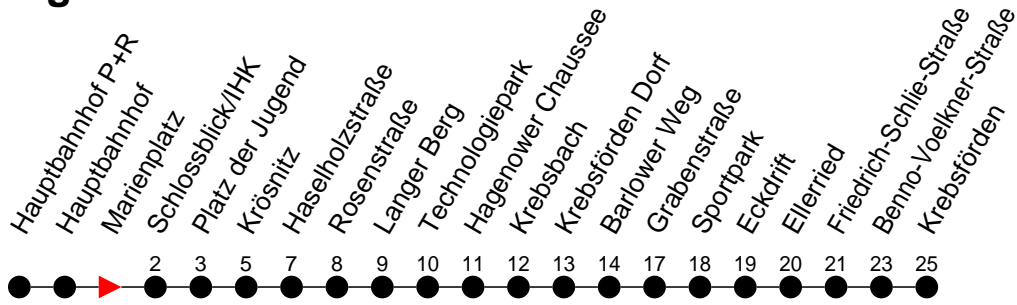

Richtung: Krebsförden

Haltestellen
Fahrzeit in Min.

Montag bis Freitag

Std.	Minuten
3	
4	
5	28 48
6	10 25 40 55
7	10 25 40 55
8	25 55
9	25 55
10	25 55
11	25 55
12	25 55
13	10 25 40 55
14	10 25 40 55
15	10 25 40 55
16	10 25 40 55
17	10 25 40 55
18	10 40
19	17 37
20	14 34
21	14
22	14 34
23	34
0	
1	
2	
3	