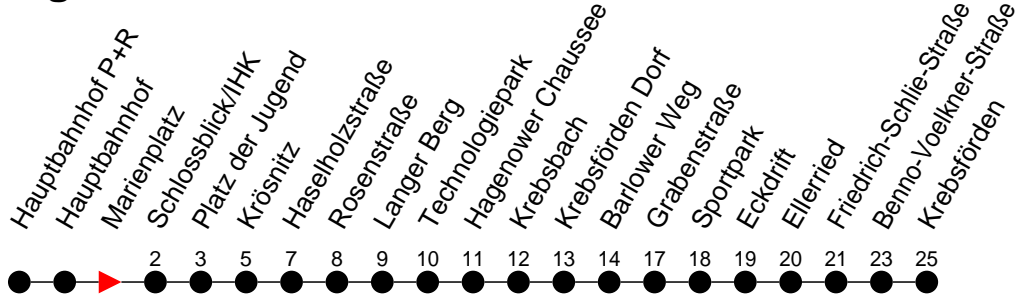

Richtung: Krebsförden

Haltestellen
Fahrzeit in Min.

Montag bis Freitag

Std.	Minuten
3	
4	
5	28 48
6	10 25 40 55
7	10 25 40 55
8	25 55
9	25 55
10	25 55
11	25 55
12	25 55
13	10 25 40 55
14	10 25 40 55
15	10 25 40 55
16	10 25 40 55
17	10 25 40 55
18	17 41
19	11 36
20	14 34
21	14
22	14 34
23	34
0	
1	
2	
3	