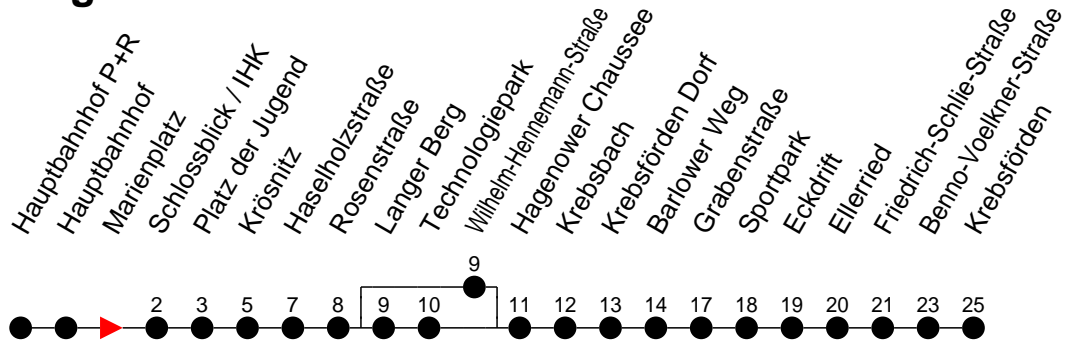

Richtung: Krebsförden

Haltestellen
Fahrzeit in Min.

Montag bis Freitag

Std.	Minuten
3	
4	
5	28 ^H 48 ^L
6	10 ^L 25 ^L 40 ^L 55 ^L
7	10 ^L 25 ^L 40 ^L 55 ^L
8	25 ^L 55 ^L
9	25 ^L 55 ^L
10	25 ^L 55 ^L
11	25 ^L 55 ^L
12	25 ^L 55 ^L
13	10 ^H 25 ^L 40 ^H 55 ^L
14	10 ^H 25 ^L 40 ^H 55 ^L
15	10 ^H 25 ^L 40 ^H 55 ^L
16	10 ^H 25 ^L 40 ^H 55 ^L
17	10 ^H 25 ^L 40 ^H 55 ^L
18	17 ^H 41 ^L
19	11 ^L 36 ^L
20	14 ^L 34 ^L
21	14 ^L
22	14 ^L 34 ^L
23	34 ^H
0	
1	
2	
3	

- ◇ - verkehrt NICHT am 31. Dezember
- ◆ - verkehrt nur am 31. Dezember
- Ⓜ - fährt über Wilhem-Hennemann-Straße
- Ⓛ - fährt über Langer Berg