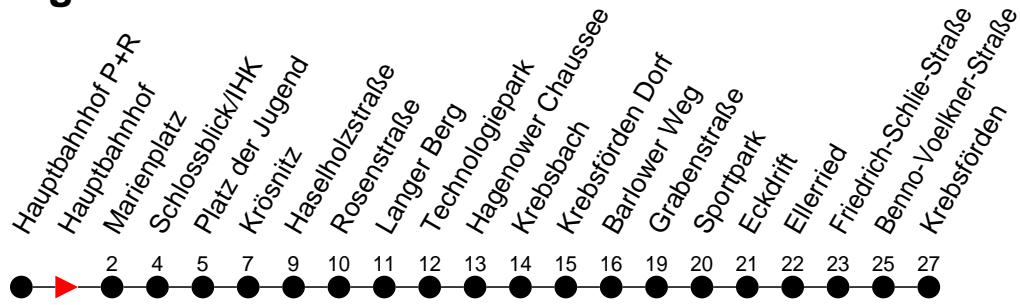

Richtung: Krebsförden

Haltestellen
Fahrzeit in Min.

Montag bis Freitag

Std.	Minuten
3	
4	
5	26 46
6	07 22 37 52
7	07 22 37 52
8	22 52
9	22 52
10	22 52
11	22 52
12	22 52
13	07 22 37 52
14	07 22 37 52
15	07 22 37 52
16	07 22 37 52
17	07 22 37 52
18	07 37
19	14 34
20	11 [Ⓚ] 31 [Ⓚ]
21	11 [Ⓚ]
22	11 [Ⓚ] 31 [Ⓚ]
23	31 [Ⓚ]
0	
1	
2	
3	

Sonn- und Feiertag

Std.	Minuten
3	
4	
5	
6	
7	16
8	16
9	05
10	16
11	16
12	16
13	16
14	16
15	16
16	16
17	16
18	16
19	16
20	11 [Ⓚ]
21	11 [Ⓚ]
22	11 [Ⓚ] 31 [Ⓚ]
23	31 [Ⓚ]
0	
1	
2	
3	

Ⓚ - fährt bis Marienplatz als Linie 1