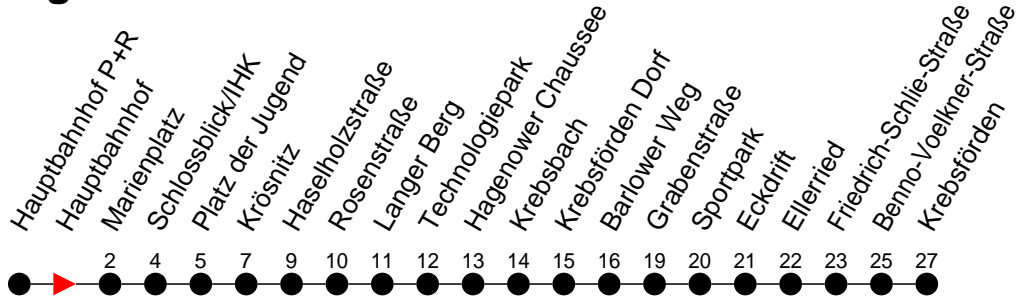

Richtung: Krebsförden

Haltestellen
Fahrzeit in Min.

Montag bis Freitag

Std.	Minuten
3	
4	
5	26 46
6	07 22 37 52
7	07 22 37 52
8	22 52
9	22 52
10	22 52
11	22 52
12	22 52
13	07 22 37 52
14	07 22 37 52
15	07 22 37 52
16	07 22 37 52
17	07 22 37 52
18	14 38
19	08 33
20	11 [Ⓚ] 31 [Ⓚ]
21	11 [Ⓚ]
22	11 [Ⓚ] 31 [Ⓚ]
23	31 [Ⓚ]
0	
1	
2	
3	

Sonn- und Feiertag

Std.	Minuten
3	
4	
5	
6	
7	16
8	16
9	05
10	16
11	16
12	16
13	16
14	16
15	16
16	16
17	16
18	16
19	16
20	11 [Ⓚ]
21	11 [Ⓚ]
22	11 [Ⓚ] 31 [Ⓚ]
23	31 [Ⓚ]
0	
1	
2	
3	

Ⓚ - fährt bis Marienplatz als Linie 1