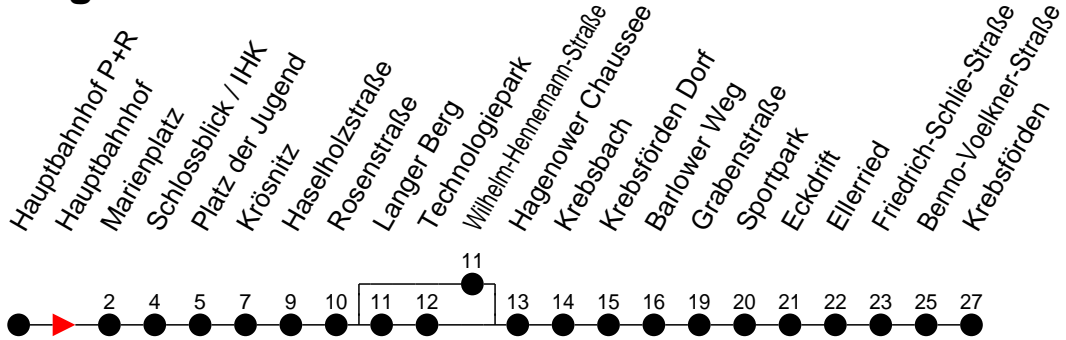

Richtung: Krebsförden

Haltestellen
Fahrzeit in Min.

Montag bis Freitag

Std.	Minuten
3	
4	
5	26 ^H 46 ^L
6	07 ^L 22 ^L 37 ^L 52 ^L
7	07 ^L 22 ^L 37 ^L 52 ^L
8	22 ^L 52 ^L
9	22 ^L 52 ^L
10	22 ^L 52 ^L
11	22 ^L 52 ^L
12	22 ^L 52 ^L
13	07 ^H 22 ^L 37 ^H 52 ^L
14	07 ^H 22 ^L 37 ^H 52 ^L
15	07 ^H 22 ^L 37 ^H 52 ^L
16	07 ^H 22 ^L 37 ^H 52 ^L
17	07 ^H 22 ^L 37 ^H 52 ^L
18	14 ^H 38 ^L
19	08 ^L 33 ^L
20	11 ^M 31 ^M
21	11 ^M
22	11 ^M 31 ^M
23	31 ^W
0	
1	
2	
3	

- ◇ - verkehrt NICHT am 31. Dezember
- Ⓜ - fährt über Wilhem-Hennemann-Straße
- Ⓛ - fährt über Langer Berg
- Ⓜ - fährt bis Marienplatz als Linie 1, fährt über Langer Berg
- Ⓜ - fährt bis Marienplatz als Linie 1, fährt über Wilhem-Hennemann-Straße