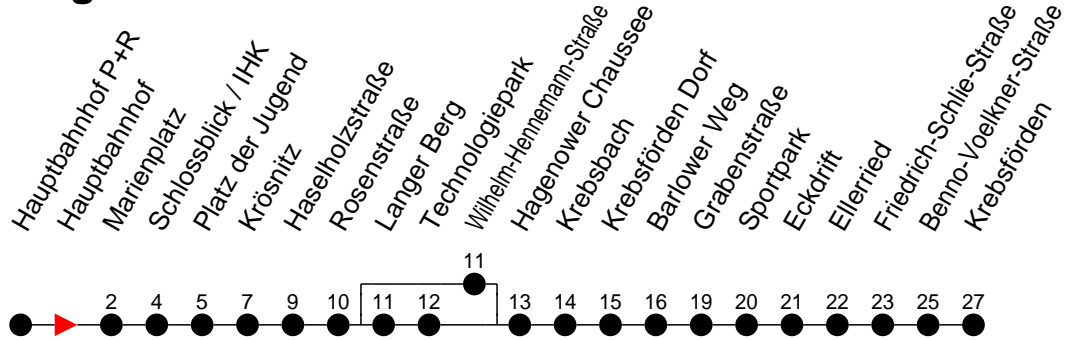

Richtung: Krebsförden

Haltestellen
Fahrzeit in Min.

Montag bis Freitag

Std.	Minuten
3	
4	
5	26 ^H 45 ^L
6	06 ^L 21 ^L 36 ^L 51 ^L
7	06 ^L 21 ^L 36 ^L 51 ^L
8	21 ^L 51 ^L
9	21 ^L 51 ^L
10	21 ^L 51 ^L
11	21 ^L 51 ^L
12	21 ^L 51 ^L
13	06 ^H 21 ^L 36 ^H 51 ^L
14	06 ^H 21 ^L 36 ^H 51 ^L
15	06 ^H 21 ^L 36 ^H 51 ^L
16	06 ^H 21 ^L 36 ^H 51 ^L
17	06 ^H 21 ^L 36 ^H 51 ^L
18	13 ^H 37 ^L
19	07 ^L 33 ^L
20	11 ^M 31 ^M
21	11 ^M
22	11 ^M 31 ^M
23	31 ^W
0	
1	
2	
3	

- 6 - verkehrt NICHT am 31. Dezember
- H - fährt über Wilhem-Hennemann-Straße
- L - fährt über Langer Berg
- M - fährt bis Marienplatz als Linie 1, fährt über Langer Berg
- W - fährt bis Marienplatz als Linie 1, fährt über Wilhelm-Hennemann-Straße