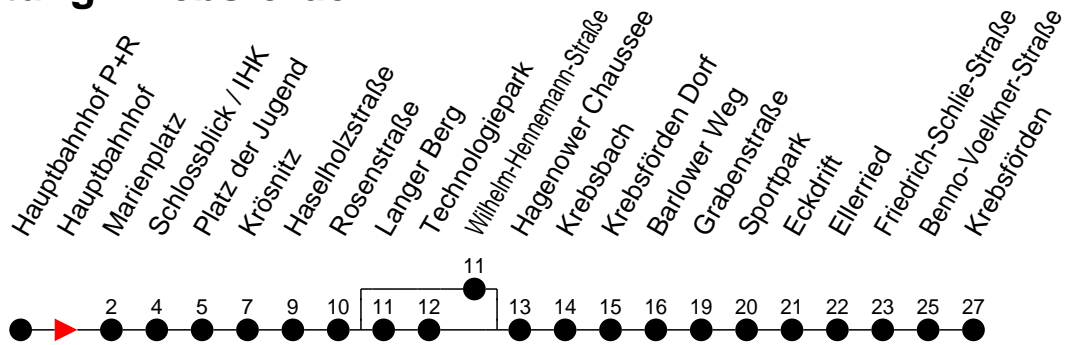

Richtung: Krebsförden

Haltestellen
Fahrzeit in Min.

Montag bis Freitag (NICHT am 24. und 31. Dezember 2020)

Std.	Minuten
3	
4	
5	26 ^H 45 ^L
6	06 ^L 21 ^L 36 ^L 51 ^L
7	06 ^L 21 ^L 36 ^L 51 ^L
8	21 ^L 51 ^L
9	23 ^H 51 ^L
10	23 ^H 51 ^L
11	23 ^H 51 ^L
12	23 ^H 51 ^L
13	06 ^H 21 ^L 36 ^H 51 ^L
14	06 ^H 21 ^L 36 ^H 51 ^L
15	06 ^H 21 ^L 36 ^H 51 ^L
16	06 ^H 21 ^L 36 ^H 51 ^L
17	06 ^H 21 ^L 36 ^H 51 ^L
18	13 ^H 37 ^L
19	07 ^L 33 ^L
20	11 ^M 31 ^M
21	11 ^M
22	11 ^M 31 ^M
23	31 ^W
0	
1	
2	
3	

Samstag sowie 24. und 31. Dezember 2020

Std.	Minuten
3	
4	
5	31 ^H
6	45 ^L
7	15 ^L 45 ^L
8	15 ^L 45 ^L
9	16 ^L 46 ^L
10	16 ^L 46 ^L
11	16 ^L 46 ^L
12	16 ^L 46 ^L
13	16 ^L 46 ^L
14	16 ^L 46 ^L
15	16 ^L 46 ^L
16	16 ^L 46 ^L
17	16 ^L 46 ^L
18	16 ^L
19	16 ^L
20	11 ^M
21	11 ^M
22	11 ^M 31 ^M
23	31 ^G 31 ^W
0	
1	
2	
3	

- G - verkehrt NICHT am 31. Dezember 2020
- H - fährt über Wilhelm-Hennemann-Straße
- L - fährt über Langer Berg
- M - fährt bis Marienplatz als Linie 1, fährt über Langer Berg
- W - fährt bis Marienplatz als Linie 1, fährt über Wilhelm-Hennemann-Straße