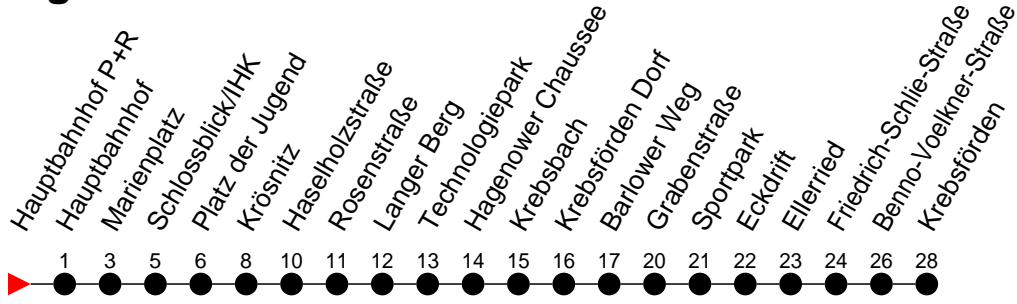

Richtung: Krebsförden

Haltestellen
Fahrzeit in Min.

Montag bis Freitag

Std.	Minuten
3	
4	
5	25 45
6	06 21 36 51
7	06 21 36 51
8	21 51
9	21 51
10	21 51
11	21 51
12	21 51
13	06 21 36 51
14	06 21 36 51
15	06 21 36 51
16	06 21 36 51
17	06 21 36 51
18	06 36
19	13 33
20	10 [Ⓚ] 30 [Ⓚ]
21	10 [Ⓚ]
22	10 [Ⓚ] 30 [Ⓚ]
23	30 [Ⓚ]
0	
1	
2	
3	

Samstag

Std.	Minuten
3	
4	
5	30
6	45
7	15 45
8	15 45
9	15 45
10	15 45
11	15 45
12	15 45
13	15 45
14	15 45
15	15 45
16	15 45
17	15 45
18	15
19	15
20	10 [Ⓚ]
21	10 [Ⓚ]
22	10 [Ⓚ] 30 [Ⓚ]
23	30 [Ⓚ]
0	
1	
2	
3	

Sonn- und Feiertag

Std.	Minuten
3	
4	
5	
6	
7	15
8	15
9	04
10	15
11	15
12	15
13	15
14	15
15	15
16	15
17	15
18	15
19	15
20	10 [Ⓚ]
21	10 [Ⓚ]
22	10 [Ⓚ] 30 [Ⓚ]
23	30 [Ⓚ]
0	
1	
2	
3	

Ⓚ - fährt bis Marienplatz als Linie 1