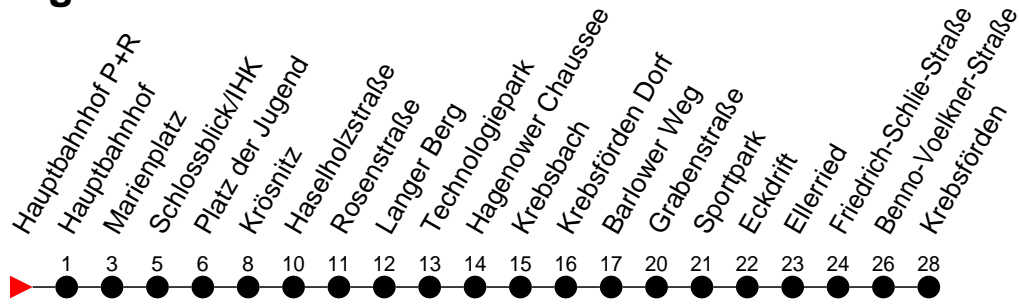

Richtung: Krebsförden

Haltestellen
Fahrzeit in Min.

Montag bis Freitag

Std.	Minuten
3	
4	
5	25 45
6	06 21 36 51
7	06 21 36 51
8	21 51
9	21 51
10	21 51
11	21 51
12	21 51
13	06 21 36 51
14	06 21 36 51
15	06 21 36 51
16	06 21 36 51
17	06 21 36 51
18	13 37
19	07 32
20	10 [Ⓚ] 30 [Ⓚ]
21	10 [Ⓚ]
22	10 [Ⓚ] 30 [Ⓚ]
23	30 [Ⓚ]
0	
1	
2	
3	

Sonn- und Feiertag

Std.	Minuten
3	
4	
5	
6	
7	15
8	15
9	04
10	15
11	15
12	15
13	15
14	15
15	15
16	15
17	15
18	15
19	15
20	10 [Ⓚ]
21	10 [Ⓚ]
22	10 [Ⓚ] 30 [Ⓚ]
23	30 [Ⓚ]
0	
1	
2	
3	

Ⓚ - fährt bis Marienplatz als Linie 1