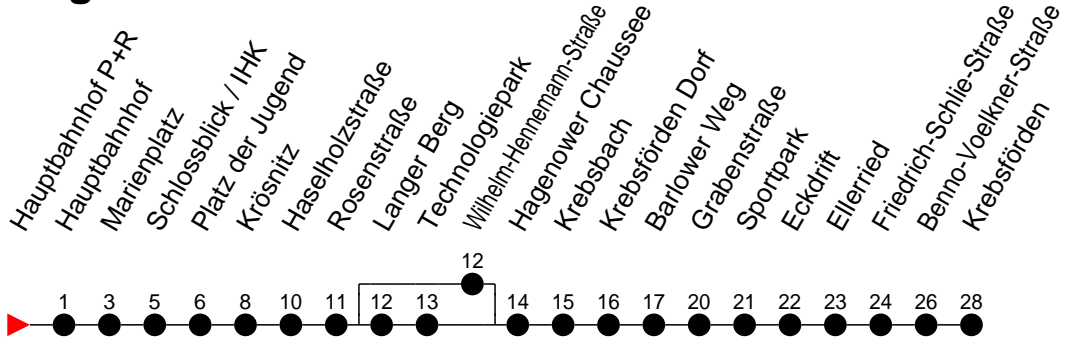

Richtung: Krebsförden

Montag bis Freitag

Std.	Minuten
3	
4	
5	25 ^H 44 ^L
6	05 ^L 20 ^L 35 ^L 50 ^L
7	05 ^L 20 ^L 35 ^L 50 ^L
8	20 ^L 50 ^L
9	20 ^L 50 ^L
10	20 ^L 50 ^L
11	20 ^L 50 ^L
12	20 ^L 50 ^L
13	05 ^H 20 ^L 35 ^H 50 ^L
14	05 ^H 20 ^L 35 ^H 50 ^L
15	05 ^H 20 ^L 35 ^H 50 ^L
16	05 ^H 20 ^L 35 ^H 50 ^L
17	05 ^H 20 ^L 35 ^H 50 ^L
18	12 ^H 36 ^L
19	06 ^L 32 ^L
20	10 ^M 30 ^M
21	10 ^M
22	10 ^M 30 ^M
23	30 ^W
0	
1	
2	
3	

- 6 - verkehrt NICHT am 31. Dezember
- H - fährt über Wilhem-Hennemann-Straße
- L - fährt über Langer Berg
- M - fährt bis Marienplatz als Linie 1, fährt über Langer Berg
- W - fährt bis Marienplatz als Linie 1, fährt über Wilhem-Hennemann-Straße