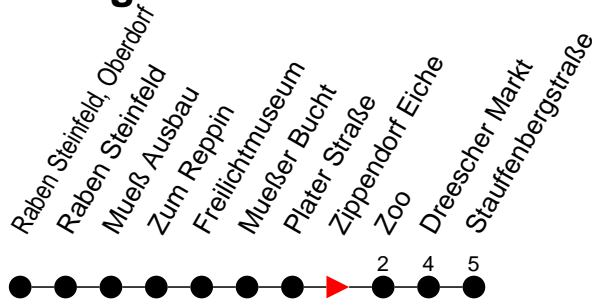

Richtung: Stauffenbergstraße

Haltestellen
Fahrzeit in Min.

Montag bis Freitag

Std.	Minuten
3	
4	
5	
6	00 29 59
7	
8	13
9	13
10	13
11	13
12	13
13	13 [ⓐ]
14	13 [ⓐ]
15	28
16	28
17	13
18	28
19	49
20	
21	23 [ⓐ]
22	
23	
0	
1	
2	
3	

- ⓐ - fährt ab Stauffenbergstraße weiter als Linie 20 nach Göhrener Tannen
- ⓑ - fährt ab Stauffenbergstraße weiter als Linie 19 nach Hauptbahnhof P+R