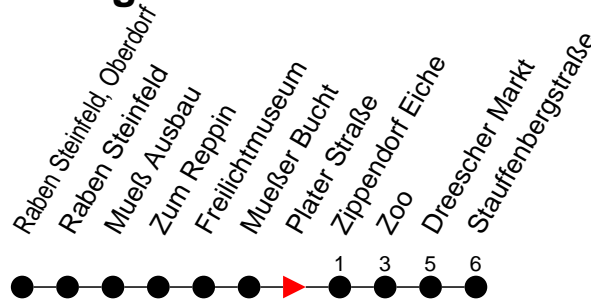

Richtung: Stauffenbergstraße

Haltestellen
Fahrzeit in Min.

Montag bis Freitag		Samstag		Sonn- und Feiertag	
Std.	Minuten	Std.	Minuten	Std.	Minuten
3		3		3	
4		4		4	
5	59	5		5	
6	28 58	6		6	
7		7		7	
8	12	8	57	8	57
9	12	9		9	
10	12	10		10	
11	12	11		11	
12	12	12	49	12	49
13	12 [Ⓞ]	13		13	
14	12 [Ⓞ]	14	49 [Ⓜ]	14	49 [Ⓜ]
15	27	15		15	
16	27	16	49	16	49
17	12	17		17	
18	27	18		18	
19	48	19	49	19	49
20		20		20	
21	22 [Ⓞ]	21	22 [Ⓞ]	21	22 [Ⓞ]
22		22		22	
23		23		23	
0		0		0	
1		1		1	
2		2		2	
3		3		3	

- Ⓞ - fährt ab Stauffenbergstraße weiter als Linie 20 nach Göhrener Tannen
- Ⓜ - fährt ab Stauffenbergstraße weiter als Linie 19 nach Hauptbahnhof P+R