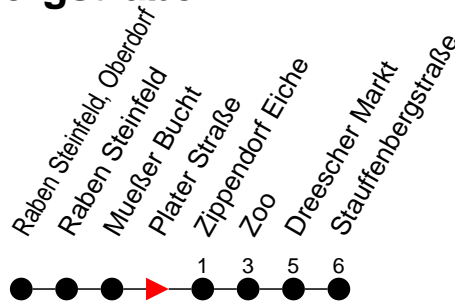

Richtung: Stauffenbergstraße

Haltestellen
Fahrzeit in Min.

Montag bis Freitag (NICHT am 24. und 31. Dezember)

Std.	Minuten
3	
4	
5	59
6	31
7	01 [Ⓞ]
8	15
9	15
10	15
11	15
12	15
13	15 [Ⓞ]
14	15 [Ⓞ]
15	30
16	15
17	15
18	27
19	39
20	
21	23 [Ⓞ]
22	
23	
0	
1	
2	
3	

- Ⓞ - fährt ab Stauffenbergstraße weiter als Linie 20 nach Göhrener Tannen
 Ⓜ - fährt ab Stauffenbergstraße weiter als Linie 19 nach Hauptbahnhof P+R