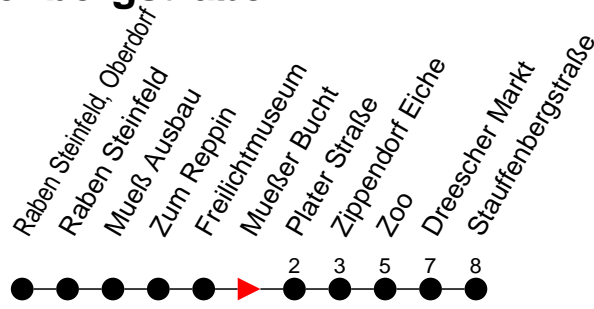

Richtung: Stauffenbergstraße

Haltestellen
Fahrzeit in Min.

Montag bis Freitag		Samstag		Sonn- und Feiertag	
Std.	Minuten	Std.	Minuten	Std.	Minuten
3		3		3	
4		4		4	
5	58	5		5	
6	26 56	6		6	
7		7		7	
8	10	8	56	8	56
9	10	9		9	
10	10	10		10	
11	10	11		11	
12	10	12	44	12	44
13	10 [ⓐ]	13		13	
14	10 [ⓐ]	14	44 [ⓑ]	14	44 [ⓑ]
15	25	15		15	
16	25	16	44	16	44
17	10	17		17	
18	25	18		18	
19	47	19	44	19	44
20		20		20	
21	21 [ⓐ]	21	21 [ⓐ]	21	21 [ⓐ]
22		22		22	
23		23		23	
0		0		0	
1		1		1	
2		2		2	
3		3		3	

ⓐ - fährt ab Stauffenbergstraße weiter als Linie 20 nach Göhrener Tannen
 ⓑ - fährt ab Stauffenbergstraße weiter als Linie 19 nach Hauptbahnhof P+R