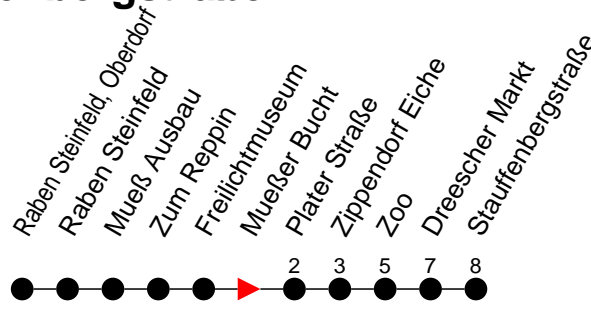

Richtung: Stauffenbergstraße

Haltestellen
Fahrzeit in Min.

Montag bis Freitag		Samstag		Sonn- und Feiertag	
Std.	Minuten	Std.	Minuten	Std.	Minuten
3		3		3	
4		4		4	
5	58	5		5	
6	26 56	6		6	
7		7		7	
8	10	8	56	8	56
9	10	9		9	
10	10	10		10	
11	10	11		11	
12	10	12	47	12	47
13	10 [ⓐ]	13		13	
14	10 [ⓐ]	14	47 [ⓑ]	14	47 [ⓑ]
15	25	15		15	
16	25	16	47	16	47
17	10	17		17	
18	25	18		18	
19	47	19	47	19	47
20		20		20	
21	21 [ⓐ]	21	21 [ⓐ]	21	21 [ⓐ]
22		22		22	
23		23		23	
0		0		0	
1		1		1	
2		2		2	
3		3		3	

ⓐ - fährt ab Stauffenbergstraße weiter als Linie 20 nach Göhrener Tannen
 ⓑ - fährt ab Stauffenbergstraße weiter als Linie 19 nach Hauptbahnhof P+R