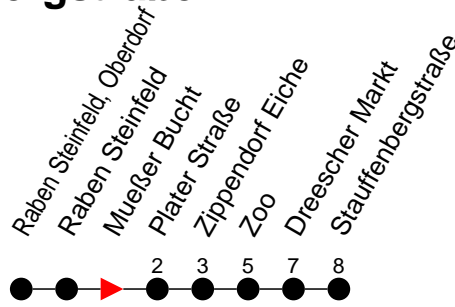

Richtung: Stauffenbergstraße

Haltestellen
Fahrzeit in Min.

Montag bis Freitag (NICHT am 24. und 31. Dezember)

Std.	Minuten
3	
4	
5	58
6	29 59 [Ⓞ]
7	
8	13
9	13
10	13
11	13
12	13
13	13 [Ⓞ]
14	13 [Ⓞ]
15	28
16	13
17	13
18	25
19	38
20	
21	22 [Ⓞ]
22	
23	
0	
1	
2	
3	

- Ⓞ - fährt ab Stauffenbergstraße weiter als Linie 20 nach Göhrener Tannen
 Ⓜ - fährt ab Stauffenbergstraße weiter als Linie 19 nach Hauptbahnhof P+R