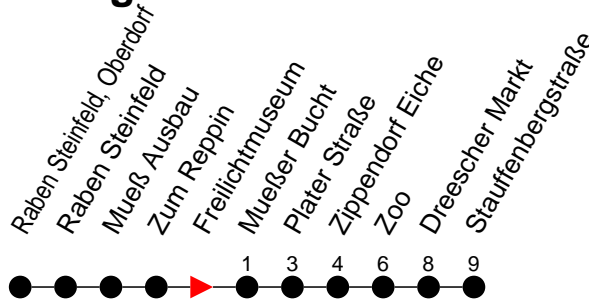

Richtung: Stauffenbergstraße

Haltestellen
Fahrzeit in Min.

Montag bis Freitag

Std.	Minuten
3	
4	
5	57
6	25 55
7	
8	09
9	09
10	09
11	09
12	09
13	09 [ⓐ]
14	09 [ⓐ]
15	24
16	24
17	09
18	24
19	46
20	
21	20 [ⓐ]
22	
23	
0	
1	
2	
3	

ⓐ - fährt ab Stauffenbergstraße weiter als Linie 20 nach Göhrener Tannen
 ⓐ - fährt ab Stauffenbergstraße weiter als Linie 19 nach Hauptbahnhof P+R