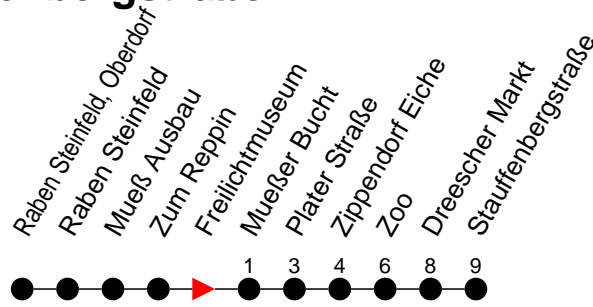

Richtung: Stauffenbergstraße

Haltestellen
Fahrzeit in Min.

Montag bis Freitag

Std.	Minuten
3	
4	
5	57
6	25 55
7	
8	09
9	09
10	09
11	09
12	09
13	09 [ⓐ]
14	09 [ⓐ]
15	24
16	24
17	09
18	24
19	46
20	
21	20 [ⓐ]
22	
23	
0	
1	
2	
3	

- ⓐ - fährt ab Stauffenbergstraße weiter als Linie 20 nach Göhrener Tannen
 ⓐ - fährt ab Stauffenbergstraße weiter als Linie 19 nach Hauptbahnhof P+R