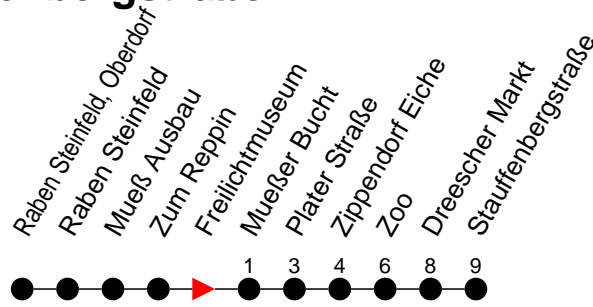

## Richtung: Stauffenbergstraße

Haltestellen  
Fahrzeit in Min.

Montag bis Freitag (NICHT am 24. und 31. Dezember)		Samstag sowie 24. und 31. Dezember		Sonn- und Feiertag	
Std.	Minuten	Std.	Minuten	Std.	Minuten
3		3		3	
4		4		4	
5	57	5		5	
6	28 58 <sup>Ⓞ</sup>	6		6	
7		7		7	
8	12	8	55	8	55
9	12	9		9	
10	12	10		10	
11	12	11		11	
12	12	12	46	12	46
13	12 <sup>Ⓞ</sup>	13		13	
14	12 <sup>Ⓞ</sup>	14	46 <sup>Ⓜ</sup>	14	46 <sup>Ⓜ</sup>
15	27	15		15	
16	12	16	46	16	46
17	12	17		17	
18	24	18		18	
19	37	19	46	19	46
20		20		20	
21	21 <sup>Ⓞ</sup>	21	21 <sup>Ⓞ</sup>	21	21 <sup>Ⓞ</sup>
22		22		22	
23		23		23	
0		0		0	
1		1		1	
2		2		2	
3		3		3	

- Ⓞ - fährt ab Stauffenbergstraße weiter als Linie 20 nach Göhrener Tannen  
 Ⓜ - fährt ab Stauffenbergstraße weiter als Linie 19 nach Hauptbahnhof P+R