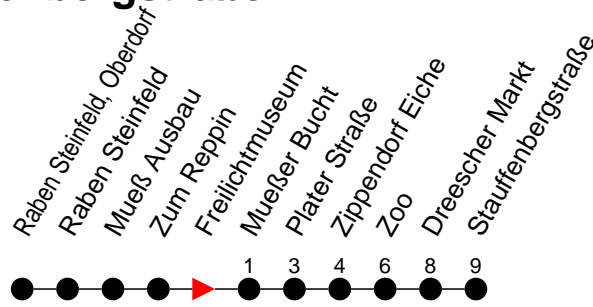

## Richtung: Stauffenbergstraße

Haltestellen  
Fahrzeit in Min.

Montag bis Freitag (NICHT am 24. und 31. Dezember 2020)		Samstag sowie 24. und 31. Dezember 2020		Sonn- und Feiertag	
Std.	Minuten	Std.	Minuten	Std.	Minuten
3		3		3	
4		4		4	
5	57	5		5	
6	28 58 <sup>Ⓞ</sup>	6		6	
7		7		7	
8	12	8	55	8	55
9	12	9		9	
10	12	10		10	
11	12	11		11	
12	12	12	46	12	46
13	12 <sup>Ⓞ</sup>	13		13	
14	12 <sup>Ⓞ</sup>	14	46 <sup>Ⓜ</sup>	14	46 <sup>Ⓜ</sup>
15	27	15		15	
16	12	16	46	16	46
17	12	17		17	
18	24	18		18	
19	37	19	46	19	46
20		20		20	
21	21 <sup>Ⓞ</sup>	21	21 <sup>Ⓞ</sup>	21	21 <sup>Ⓞ</sup>
22		22		22	
23		23		23	
0		0		0	
1		1		1	
2		2		2	
3		3		3	

- Ⓞ - fährt ab Stauffenbergstraße weiter als Linie 20 nach Göhrener Tannen  
 Ⓜ - fährt ab Stauffenbergstraße weiter als Linie 19 nach Hauptbahnhof P+R