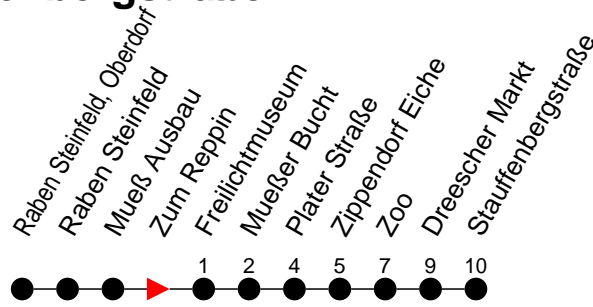

Richtung: Stauffenbergstraße

Haltestellen
Fahrzeit in Min.

Montag bis Freitag		Samstag		Sonn- und Feiertag	
Std.	Minuten	Std.	Minuten	Std.	Minuten
3		3		3	
4		4		4	
5	56	5		5	
6	24 54	6		6	
7		7		7	
8	08	8	54	8	54
9	08	9		9	
10	08	10		10	
11	08	11		11	
12	08	12	45	12	45
13	08 [ⓐ]	13		13	
14	08 [ⓐ]	14	45 [ⓑ]	14	45 [ⓑ]
15	23	15		15	
16	23	16	45	16	45
17	08	17		17	
18	23	18		18	
19	45	19	45	19	45
20		20		20	
21	19 [ⓐ]	21	19 [ⓐ]	21	19 [ⓐ]
22		22		22	
23		23		23	
0		0		0	
1		1		1	
2		2		2	
3		3		3	

- ⓐ - fährt ab Stauffenbergstraße weiter als Linie 20 nach Göhrener Tannen
 ⓑ - fährt ab Stauffenbergstraße weiter als Linie 19 nach Hauptbahnhof P+R