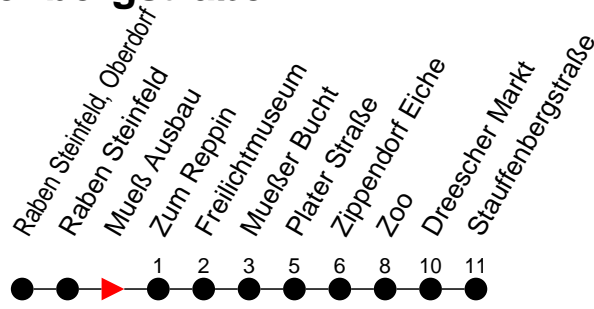

Richtung: Stauffenbergstraße

Haltestellen
Fahrzeit in Min.

Montag bis Freitag		Samstag		Sonn- und Feiertag	
Std.	Minuten	Std.	Minuten	Std.	Minuten
3		3		3	
4		4		4	
5	55	5		5	
6	23 53	6		6	
7		7		7	
8	07	8	53	8	53
9	07	9		9	
10	07	10		10	
11	07	11		11	
12	07	12	41	12	41
13	07 [ⓐ]	13		13	
14	07 [ⓐ]	14	41 [ⓑ]	14	41 [ⓑ]
15	22	15		15	
16	22	16	41	16	41
17	07	17		17	
18	22	18		18	
19	44	19	41	19	41
20		20		20	
21	18 [ⓐ]	21	18 [ⓐ]	21	18 [ⓐ]
22		22		22	
23		23		23	
0		0		0	
1		1		1	
2		2		2	
3		3		3	

ⓐ - fährt ab Stauffenbergstraße weiter als Linie 20 nach Göhrener Tannen
 ⓑ - fährt ab Stauffenbergstraße weiter als Linie 19 nach Hauptbahnhof P+R