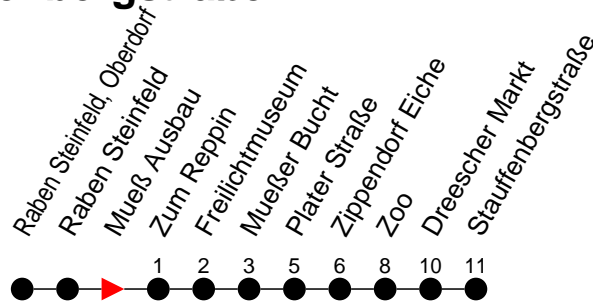

Richtung: Stauffenbergstraße

Haltestellen
Fahrzeit in Min.

Montag bis Freitag

Std.	Minuten
3	
4	
5	55
6	23 53
7	
8	07
9	07
10	07
11	07
12	07
13	07 [ⓐ]
14	07 [ⓐ]
15	22
16	22
17	07
18	22
19	44
20	
21	18 [ⓐ]
22	
23	
0	
1	
2	
3	

- ⓐ - fährt ab Stauffenbergstraße weiter als Linie 20 nach Göhrener Tannen
 ⓐ - fährt ab Stauffenbergstraße weiter als Linie 19 nach Hauptbahnhof P+R