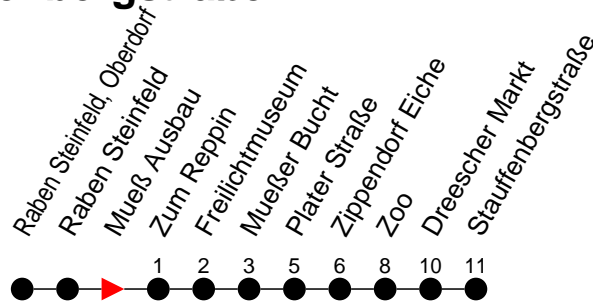

Richtung: Stauffenbergstraße

Haltestellen
Fahrzeit in Min.

Montag bis Freitag

Std.	Minuten
3	
4	
5	55
6	26 56
7	
8	10
9	10
10	10
11	10
12	10
13	10 [ⓐ]
14	10 [ⓐ]
15	25
16	10
17	10
18	22
19	35
20	
21	19 [ⓐ]
22	
23	
0	
1	
2	
3	

- ⓐ - fährt ab Stauffenbergstraße weiter als Linie 20 nach Göhrener Tannen
 ⓐ - fährt ab Stauffenbergstraße weiter als Linie 19 nach Hauptbahnhof P+R