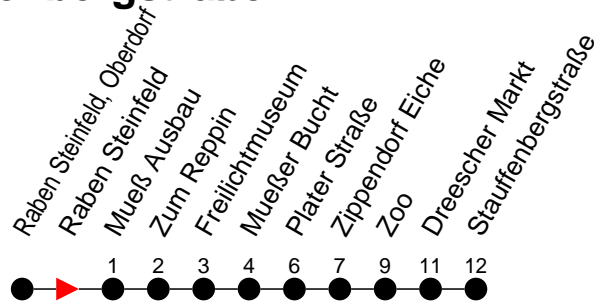

Richtung: Stauffenbergstraße

Haltestellen
Fahrzeit in Min.

Montag bis Freitag

Std.	Minuten
3	
4	
5	54
6	22 52
7	
8	06
9	06
10	06
11	06
12	06
13	06 [ⓐ]
14	06 [ⓐ]
15	21
16	21
17	06
18	21
19	43
20	
21	17 [ⓐ]
22	
23	
0	
1	
2	
3	

- ⓐ - fährt ab Stauffenbergstraße weiter als Linie 20 nach Göhrener Tannen
- ⓐ - fährt ab Stauffenbergstraße weiter als Linie 19 nach Hauptbahnhof P+R