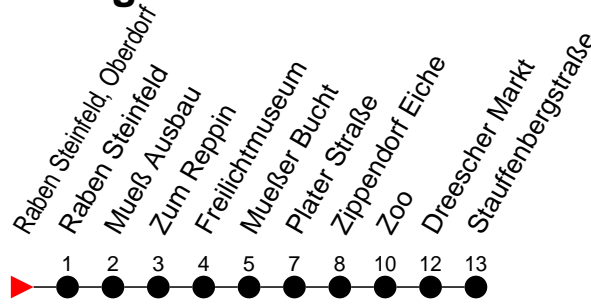

Richtung: Stauffenbergstraße

Haltestellen
Fahrzeit in Min.

Montag bis Freitag

Std.	Minuten
3	
4	
5	53
6	21 51
7	
8	05
9	05
10	05
11	05
12	05
13	05 [ⓐ]
14	05 [ⓐ]
15	20
16	20
17	05
18	20
19	42
20	
21	16 [ⓐ]
22	
23	
0	
1	
2	
3	

- ⓐ - fährt ab Stauffenbergstraße weiter als Linie 20 nach Göhrener Tannen
- ⓐ - fährt ab Stauffenbergstraße weiter als Linie 19 nach Hauptbahnhof P+R