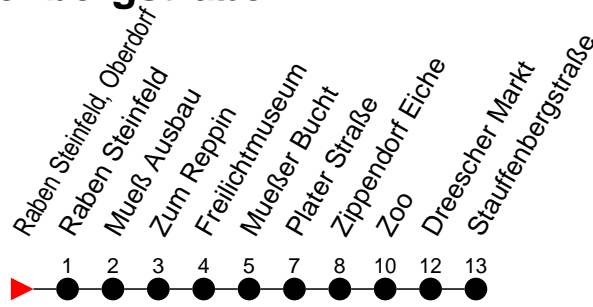

## Richtung: Stauffenbergstraße

## Sonn- und Feiertag

Std.	Minuten
3	
4	
5	
6	
7	
8	51
9	
10	
11	
12	42
13	
14	42 <sup>ⓐ</sup>
15	
16	42
17	
18	
19	42
20	
21	17 <sup>ⓐ</sup>
22	
23	
0	
1	
2	
3	

- ⓐ - fährt ab Stauffenbergstraße weiter als Linie 20 nach Göhrener Tannen  
 ⓐ - fährt ab Stauffenbergstraße weiter als Linie 19 nach Hauptbahnhof P+R