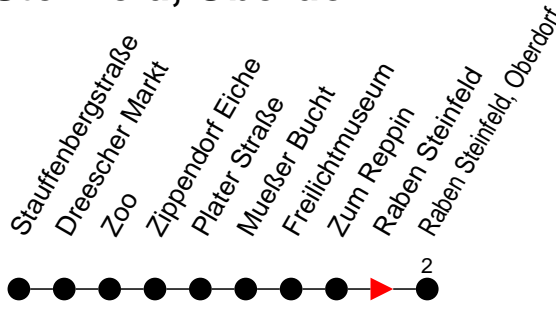

Richtung: Raben Steinfeld, Oberdorf

Haltestellen
 Fahrzeit in Min.

Montag bis Freitag

Std.	Minuten
3	
4	
5	46
6	19 49
7	
8	03
9	03
10	03
11	03
12	03
13	03
14	03
15	18
16	18
17	03
18	15
19	37
20	
21	14
22	
23	
0	
1	
2	
3	