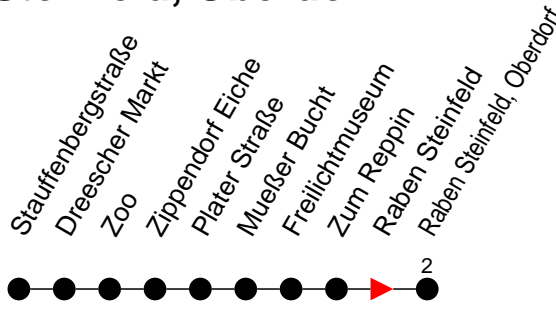

Richtung: Raben Steinfeld, Oberdorf

Haltestellen
Fahrzeit in Min.

Montag bis Freitag

Std.	Minuten
3	
4	
5	46
6	19 49
7	
8	03
9	03
10	03
11	03
12	03
13	03
14	03
15	18
16	18
17	03
18	15
19	37
20	
21	14
22	
23	
0	
1	
2	
3	