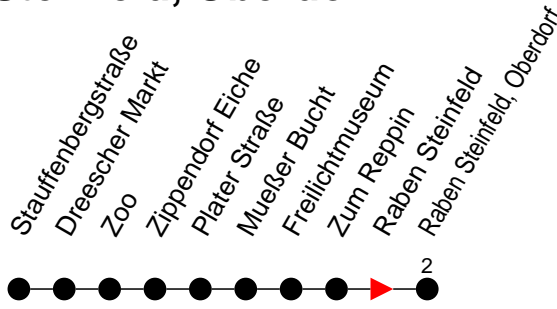

Richtung: Raben Steinfeld, Oberdorf

Haltestellen
Fahrzeit in Min.

Montag bis Freitag

Std.	Minuten
3	
4	
5	46
6	19 49
7	
8	03
9	03
10	03
11	03
12	03
13	03
14	03
15	18
16	03
17	03
18	15
19	28
20	
21	14
22	
23	
0	
1	
2	
3	