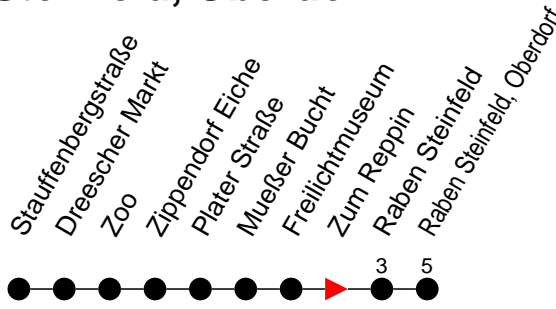

Richtung: Raben Steinfeld, Oberdorf

Haltestellen
 Fahrzeit in Min.

Montag bis Freitag

Std.	Minuten
3	
4	
5	44
6	17 47
7	
8	01
9	01
10	01
11	01
12	01
13	01
14	01
15	16
16	16
17	01
18	13
19	35
20	
21	12
22	
23	
0	
1	
2	
3	