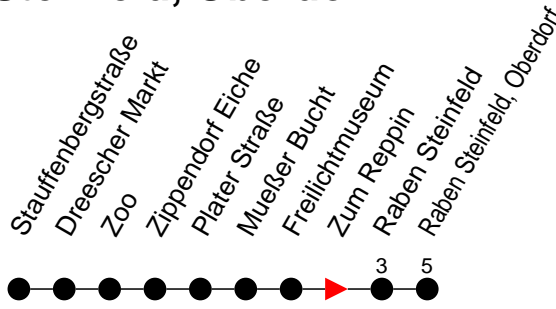

Richtung: Raben Steinfeld, Oberdorf

Haltestellen
Fahrzeit in Min.

Montag bis Freitag

Std.	Minuten
3	
4	
5	44
6	17 47
7	
8	01
9	01
10	01
11	01
12	01
13	01
14	01
15	16
16	16
17	01
18	13
19	35
20	
21	12
22	
23	
0	
1	
2	
3	