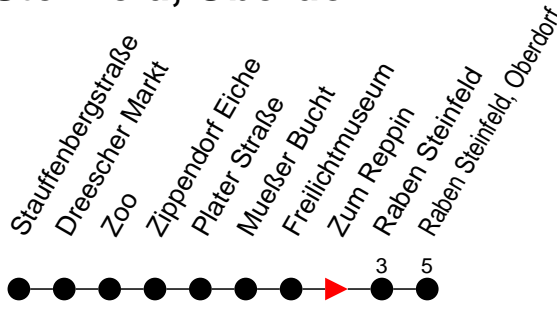

Richtung: Raben Steinfeld, Oberdorf

Haltestellen
 Fahrzeit in Min.

Montag bis Freitag

Std.	Minuten
3	
4	
5	44
6	17 47
7	
8	01
9	01
10	01
11	01
12	01
13	01
14	01
15	16
16	01
17	01
18	13
19	26
20	
21	12
22	
23	
0	
1	
2	
3	