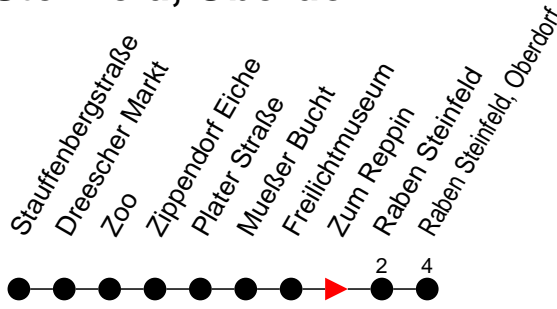

Richtung: Raben Steinfeld, Oberdorf

Haltestellen
 Fahrzeit in Min.

Montag bis Freitag (Ferien)

Std.	Minuten
3	
4	
5	44
6	17 47
7	
8	01
9	01
10	01
11	01
12	01
13	01
14	01
15	16
16	01
17	01
18	13
19	26
20	
21	12
22	
23	
0	
1	
2	
3	