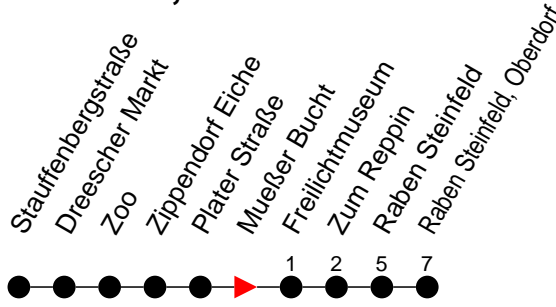

Richtung: Raben Steinfeld, Oberdorf

Haltestellen
 Fahrzeit in Min.

Montag bis Freitag

Std.	Minuten
3	
4	
5	42
6	15 45
7	59
8	59
9	59
10	59
11	59
12	59
13	59
14	
15	14
16	14 59
17	
18	11
19	33
20	
21	10
22	
23	
0	
1	
2	
3	