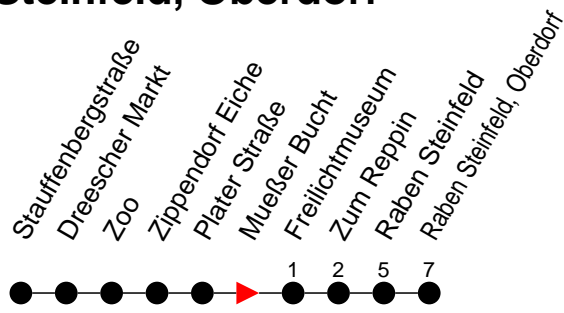

Gültig ab 27.08.2023

Alle Angaben ohne Gewähr

Richtung: Raben Steinfeld, Oberdorf

Haltestellen

Fahrzeit in Min.

Montag bis Freitag

Std.	Minuten
3	
4	
5	42
6	15 45
7	59
8	59
9	59
10	59
11	59
12	59
13	59
14	
15	14
16	14 59
17	
18	11
19	33
20	
21	10
22	
23	
0	
1	
2	
3	